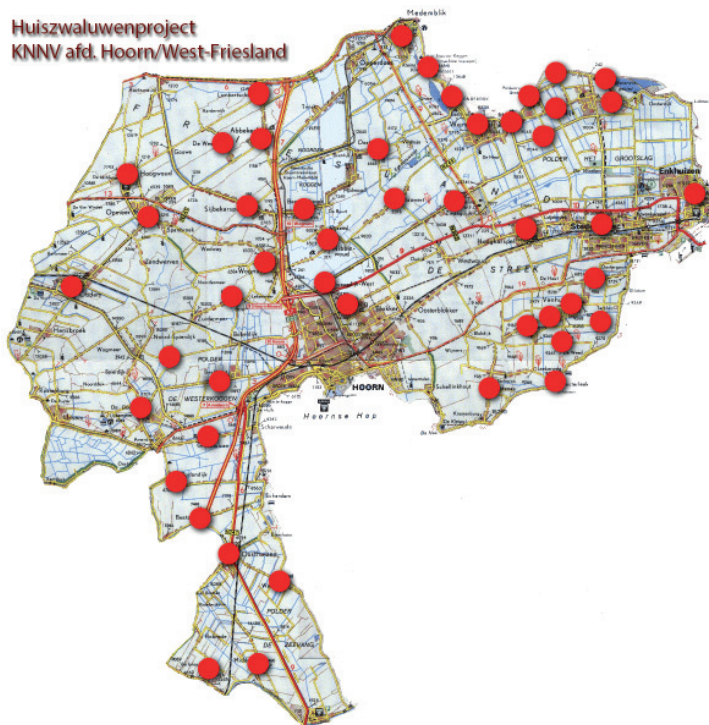

Huiszwaluwenproject
KNNV afd. Hoorn/West-Friesland