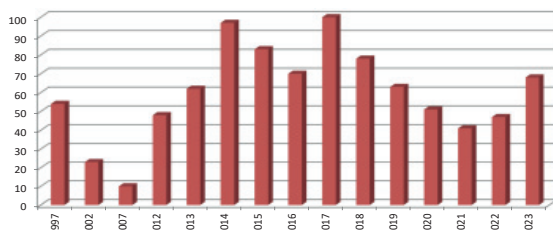

In de onderstaande tabel is de toe- en afname in ons gebied weergegeven.

Aartswoud (afname 1)	Hauwert (afname 1)	Onderdijk (afname 7)	Ursem (toename 12)
Abbekerk (toename 1)	Hem (toename 6)	Oosterblokker (toename 5)	Venhuizen (toename 2)
Andijk (afname 13)	Hobrede (afname 1)	Oosthuizen (toename 7)	Warder (afname 11)
Beets (toename 7)	Hoogkarspel / Lutjebroek (toename 14)	Oostwoud (toename 2)	Wervershoof (afname 20)
Benningbroek (afname 9)	Hoogwoud (toename 2)	Opmeer / Spanbroek (afname 8)	Westwoud / Oudijk (afname 2)
Berkhout (afname 18)	Kwadijk (toename 10)	Opperdoes (toename 2)	Wijdnes (toename 21)
Bovenkarspel (afname 8)	Lambertschaag (afname 2)	Oudendijk (afname 2)	Wognum (afname 3)
De Goorn (toename 16)	Medemblik (afname 2)	Schardam (toename 14)	Zandwerven (toename 9)
De Weere (afname 1)	Middelie (afname 2)	Schellinkhout (toename 2)	Zwaag (toename 9)
Enkhuizen (toename 23)	Midwoud (toename 20)	Sijbekarspel (toename 2)	Zwaagdijk-Oost (afname 3)
Grootebroek (afname 6)	Nibbixwoud (afname 6)	Spierdijk (toename 15)	Zwaagdijk-West (afname 13)
Grosth. / Scharwoude (afname 3)	Obdam (toename 2)	Twisk (toename 6)	

Wijdnes