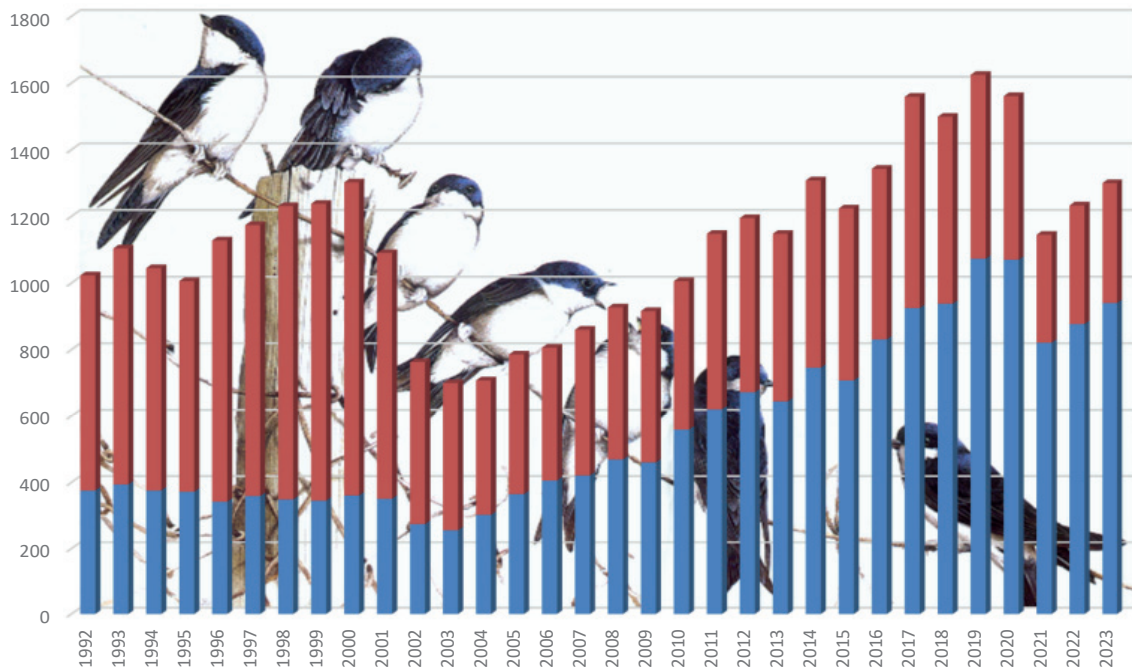

Sovon

Onze gegevens zijn ook weer ingevoerd in de landelijke database van Sovon (Stichting Vogelonderzoek Nederland). Die kan uiteindelijk een conclusie trekken uit de aantallen die dit jaar gebroed hebben.

Douwe Greydanus / Egbert Baars

contactgegevens:

Julianastraat 9

1619 XG Andijk

Telefoon: 0228 72 01 19

Mobiel: 06 147 34 554

E-mail: d.greydanus@quicknet.nl

In de bovenstaande grafiek zijn de totalen over de jaren 1992 tot en met 2023 weergegeven, tevens zijn de nesten die in het binnenland en langs de kust zijn geteld zichtbaar gemaakt.